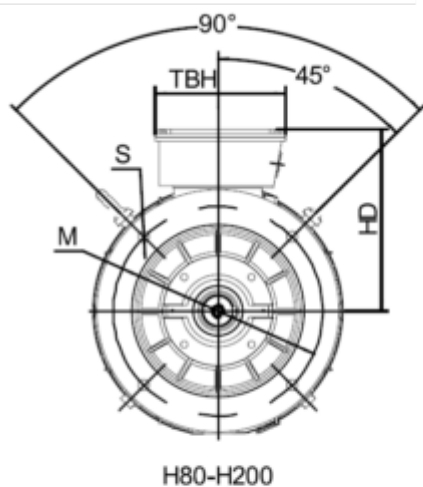

Varenummer: 250201500224  
 Beskrivelse: Kleedrive T2C 160M2-2 15kW 2800 o/min  
 3x400/690V 50HZ IP55 B5 Eff=90.3%

## Mål

AA = 316	K = Ø15	TBH = 187
AC = Ø313	L = 605	TBS = 91
AD = 404	M = Ø300	TBW = 162
D = Ø42	N = Ø260	
E = 110	P = Ø350	
F = -	R = 0	
G = 37	S = 5	
HD = 244	T = 4xØ19	