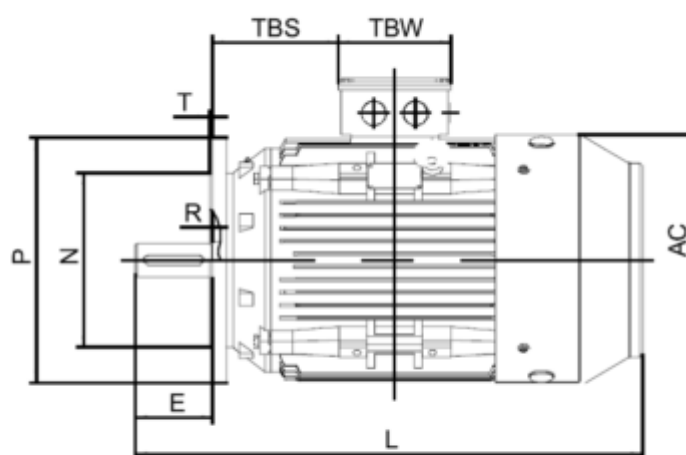

Varenummer: 250201500224  
 Beskrivelse: Kleedrive T2C 160M2-2 15kW 2800 o/min  
 3x400/690V 50HZ IP55 B5 Eff=90.3%

## Mål

AA = 316	K = Ø15	TBH = 187
AC = Ø313	L = 605	TBS = 91
AD = 404	M = Ø300	TBW = 162
D = Ø42	N = Ø260	
E = 110	P = Ø350	
F = -	R = 0	
G = 37	S = 5	
HD = 244	T = 4xØ19	